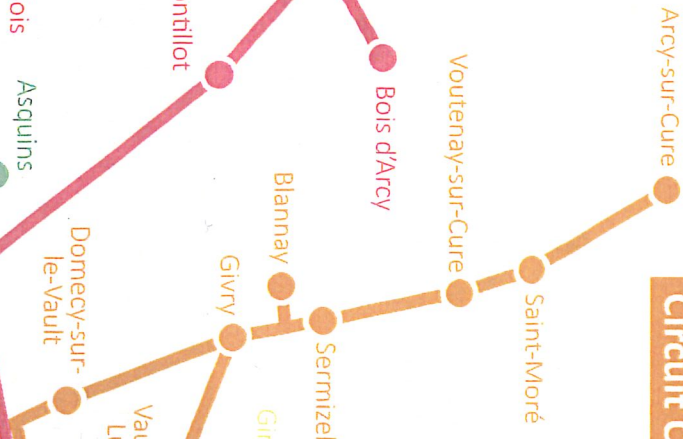

Circuit E : vendredi

Circuit C : vendredi

Circuit D : mardi

Nouvelles boucles à partir du 1^{er} mai 2022 vers Arcy-sur-Cure, Châtel-Censoir, Quarré-les-Tombes et Vézelay. Informations et circuits auprès de nos services.

Circuit A : mercredi

Avallon
 - Gare SNCF
 - Parking hypermarché
 - Maison des spécialistes
 - Place Vauban

Circuit B : jeudi