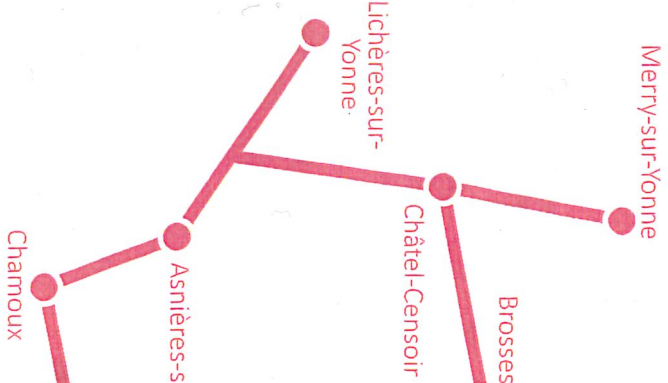

Circuit E : vendredi

Circuit C : vendredi

Circuit D : mardi

Nouvelles boucles à partir du 1^{er} mai 2022 vers Arcy-sur-Cure, Châtel-Censoir, Quarré-les-Tombes et Vézelay. Informations et circuits auprès de nos services.

Circuit A : mercredi

Avallon
 - Gare SNCF
 - Parking hypermarché
 - Maison des spécialistes
 - Place Vauban

Circuit B : jeudi