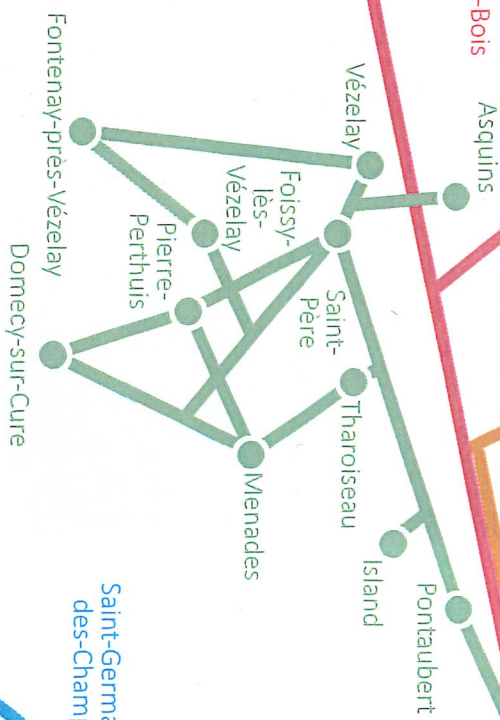

Circuit E : vendredi

Circuit C : vendredi

Circuit D : mardi

Nouvelles boucles à partir du 1^{er} mai 2022 vers Arcy-sur-Cure, Châtel-Censoir, Quarré-les-Tombes et Vézelay. Informations et circuits auprès de nos services.

Circuit A : mercredi

Avallon
 - Gare SNCF
 - Parking hypermarché
 - Maison des spécialistes
 - Place Vauban

Circuit B : jeudi