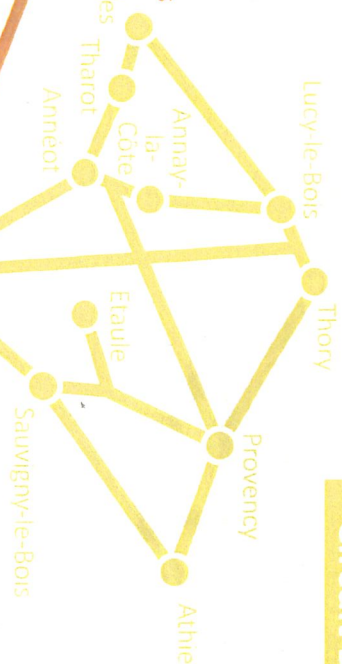

Circuit E : vendredi

Circuit C : vendredi

Circuit D : mardi

Nouvelles boucles à partir du 1^{er} mai 2022 vers Arcy-sur-Cure, Châtel-Censoir, Quarré-les-Tombes et Vézelay. Informations et circuits auprès de nos services.

Circuit A : mercredi

Avallon
 - Gare SNCF
 - Parking hypermarché
 - Maison des spécialistes
 - Place Vauban

Circuit B : jeudi